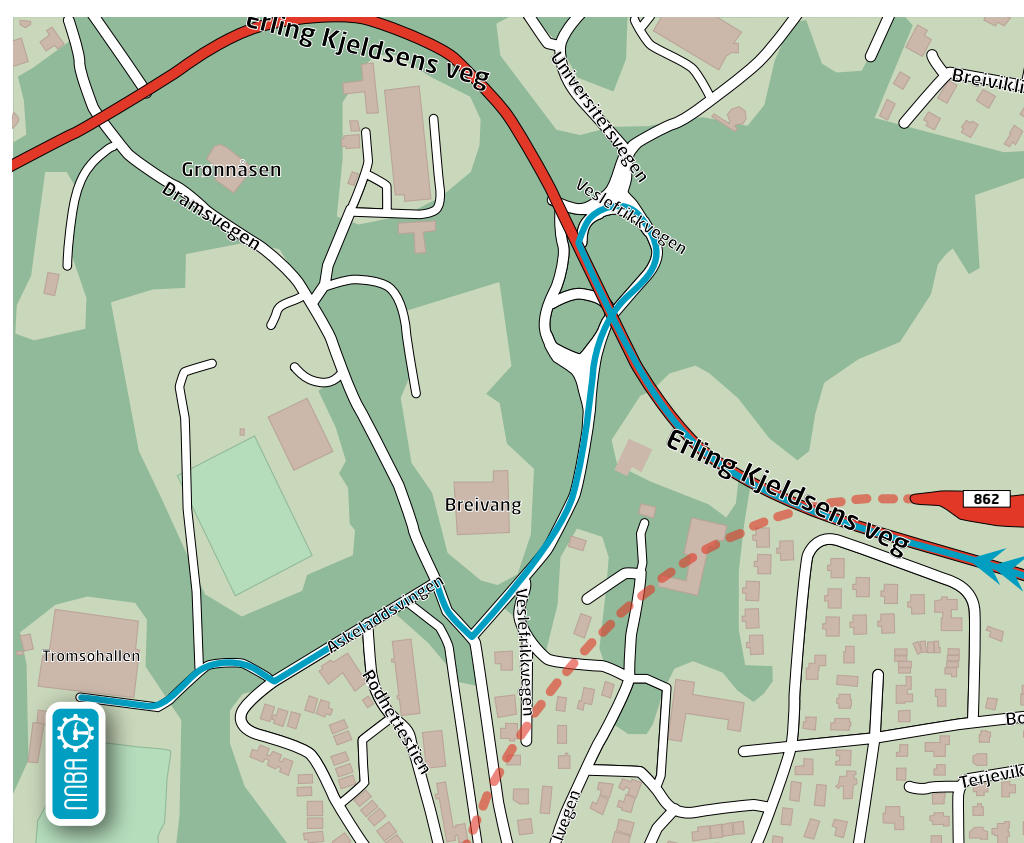

Veibeskrivelse via Tromsdalen

Når du kommer via E8 i Tromsdalen, følg denne gjennom tunnelen over til Tromsøya. Du kommer da ut nedenfor Universitetssykehuset. Hold høyre fil og følg 862 opp Tverrforbindelsen (Erling Kjeldsensvei). Ta av til høyre der det er skiltet mot Tromsøhallen og UIT, ta så til høyre i første rundkjøring, og deretter rett gjennom rundkjøring nummer to. Ta til høyre i svingen, og så til venstre der det også er merket med Tromsøhallen.

Veibeskrivelse over Tromsøbrua

Når du kommer via E8 i Tromsdalen, følg denne over Tromsøbrua. Kjør inn i tunnelen, og ta til høyre i to rundkjøringer. Sving av på 862 opp Tverrforbindelsen (Erling Kjeldsensvei) når du kommer ut av tunnelen, og følg denne oppover. Ta av til høyre der det er skiltet mot Tromsøhallen og UIT, ta så til høyre i første rundkjøring, og deretter rett gjennom rundkjøring nummer to. Ta til høyre i svingen, og så til venstre der det også er merket med Tromsøhallen.